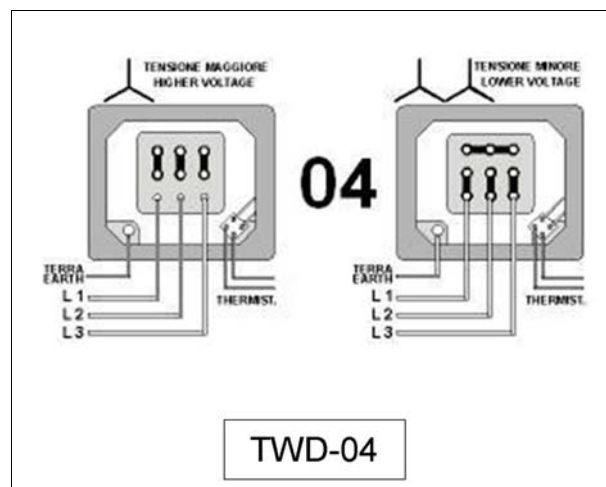

TWD-00 IT SCHEMI PER COLLEGAMENTO MORSETTIERA EN TERMINAL BLOCK WIRING DIAGRAMS

NOTA - NOTE

Per il collegamento in morsetti fare riferimento allo schema corrispondente al codice indicato sulla targa di identificazione (Fig. 07-16) - For terminal block wiring refer to the diagram code as reported on the identification plate (Fig. 07-16).

TWD-00 IT SCHEMI PER COLLEGAMENTO MORSETTIERA EN TERMINAL BLOCK WIRING DIAGRAMS

NOTA - NOTE

Per il collegamento in morsettieria fare riferimento allo schema corrispondente al codice indicato sulla targa di identificazione (Fig. 07-16) - For terminal block wiring refer to the diagram code as reported on the identification plate (Fig. 07-16).