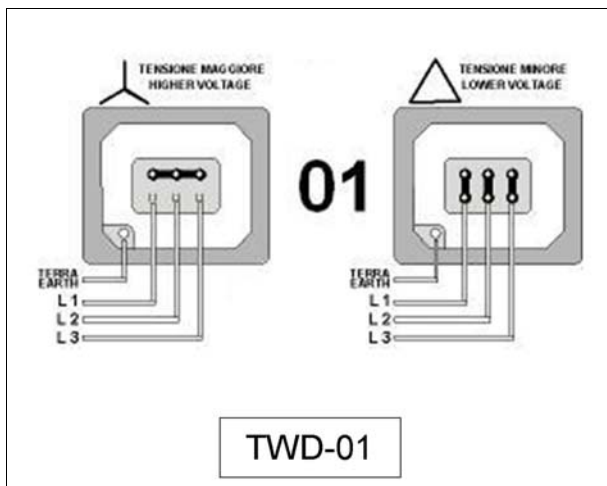

TWD-00 IT SCHEMI PER COLLEGAMENTO MORSETTIERA EN TERMINAL BLOCK WIRING DIAGRAMS

NOTA - NOTE

Per il collegamento in morsetti fare riferimento allo schema corrispondente al codice indicato sulla targa di identificazione (Fig. 07-16) - For terminal block wiring refer to the diagram code as reported on the identification plate (Fig. 07-16).

TWD-00 IT SCHEMI PER COLLEGAMENTO MORSETTIERA EN TERMINAL BLOCK WIRING DIAGRAMS

NOTA - NOTE

Per il collegamento in morsettieria fare riferimento allo schema corrispondente al codice indicato sulla targa di identificazione (Fig. 07-16) - For terminal block wiring refer to the diagram code as reported on the identification plate (Fig. 07-16).