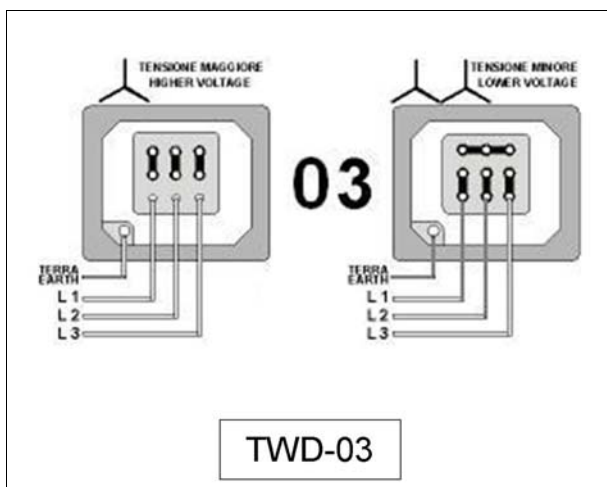

TWD-00 IT SCHEMI PER COLLEGAMENTO MORSETTIERA EN TERMINAL BLOCK WIRING DIAGRAMS

NOTA - NOTE

Per il collegamento in morsetti fare riferimento allo schema corrispondente al codice indicato sulla targa di identificazione (Fig. 07-16) - For terminal block wiring refer to the diagram code as reported on the identification plate (Fig. 07-16).

TWD-00 IT SCHEMI PER COLLEGAMENTO MORSETTIERA EN TERMINAL BLOCK WIRING DIAGRAMS

NOTA - NOTE

Per il collegamento in morsettieria fare riferimento allo schema corrispondente al codice indicato sulla targa di identificazione (Fig. 07-16) - For terminal block wiring refer to the diagram code as reported on the identification plate (Fig. 07-16).