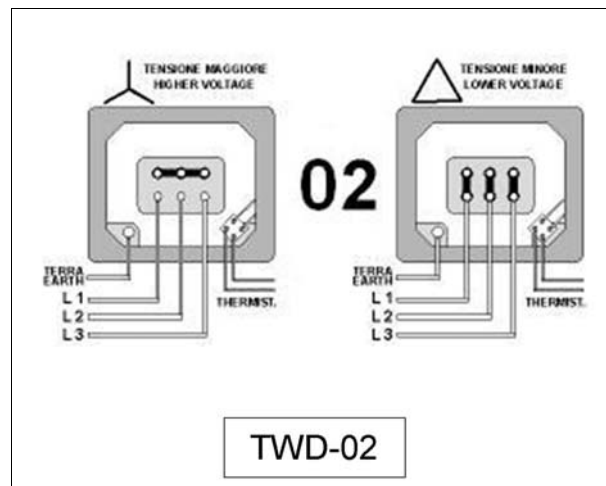

TWD-00 IT SCHEMI PER COLLEGAMENTO MORSETTIERA EN TERMINAL BLOCK WIRING DIAGRAMS

NOTA - NOTE

Per il collegamento in morsetti fare riferimento allo schema corrispondente al codice indicato sulla targa di identificazione (Fig. 07-16) - For terminal block wiring refer to the diagram code as reported on the identification plate (Fig. 07-16).

TWD-00 IT SCHEMI PER COLLEGAMENTO MORSETTIERA EN TERMINAL BLOCK WIRING DIAGRAMS

NOTA - NOTE

Per il collegamento in morsettieria fare riferimento allo schema corrispondente al codice indicato sulla targa di identificazione (Fig. 07-16) - For terminal block wiring refer to the diagram code as reported on the identification plate (Fig. 07-16).