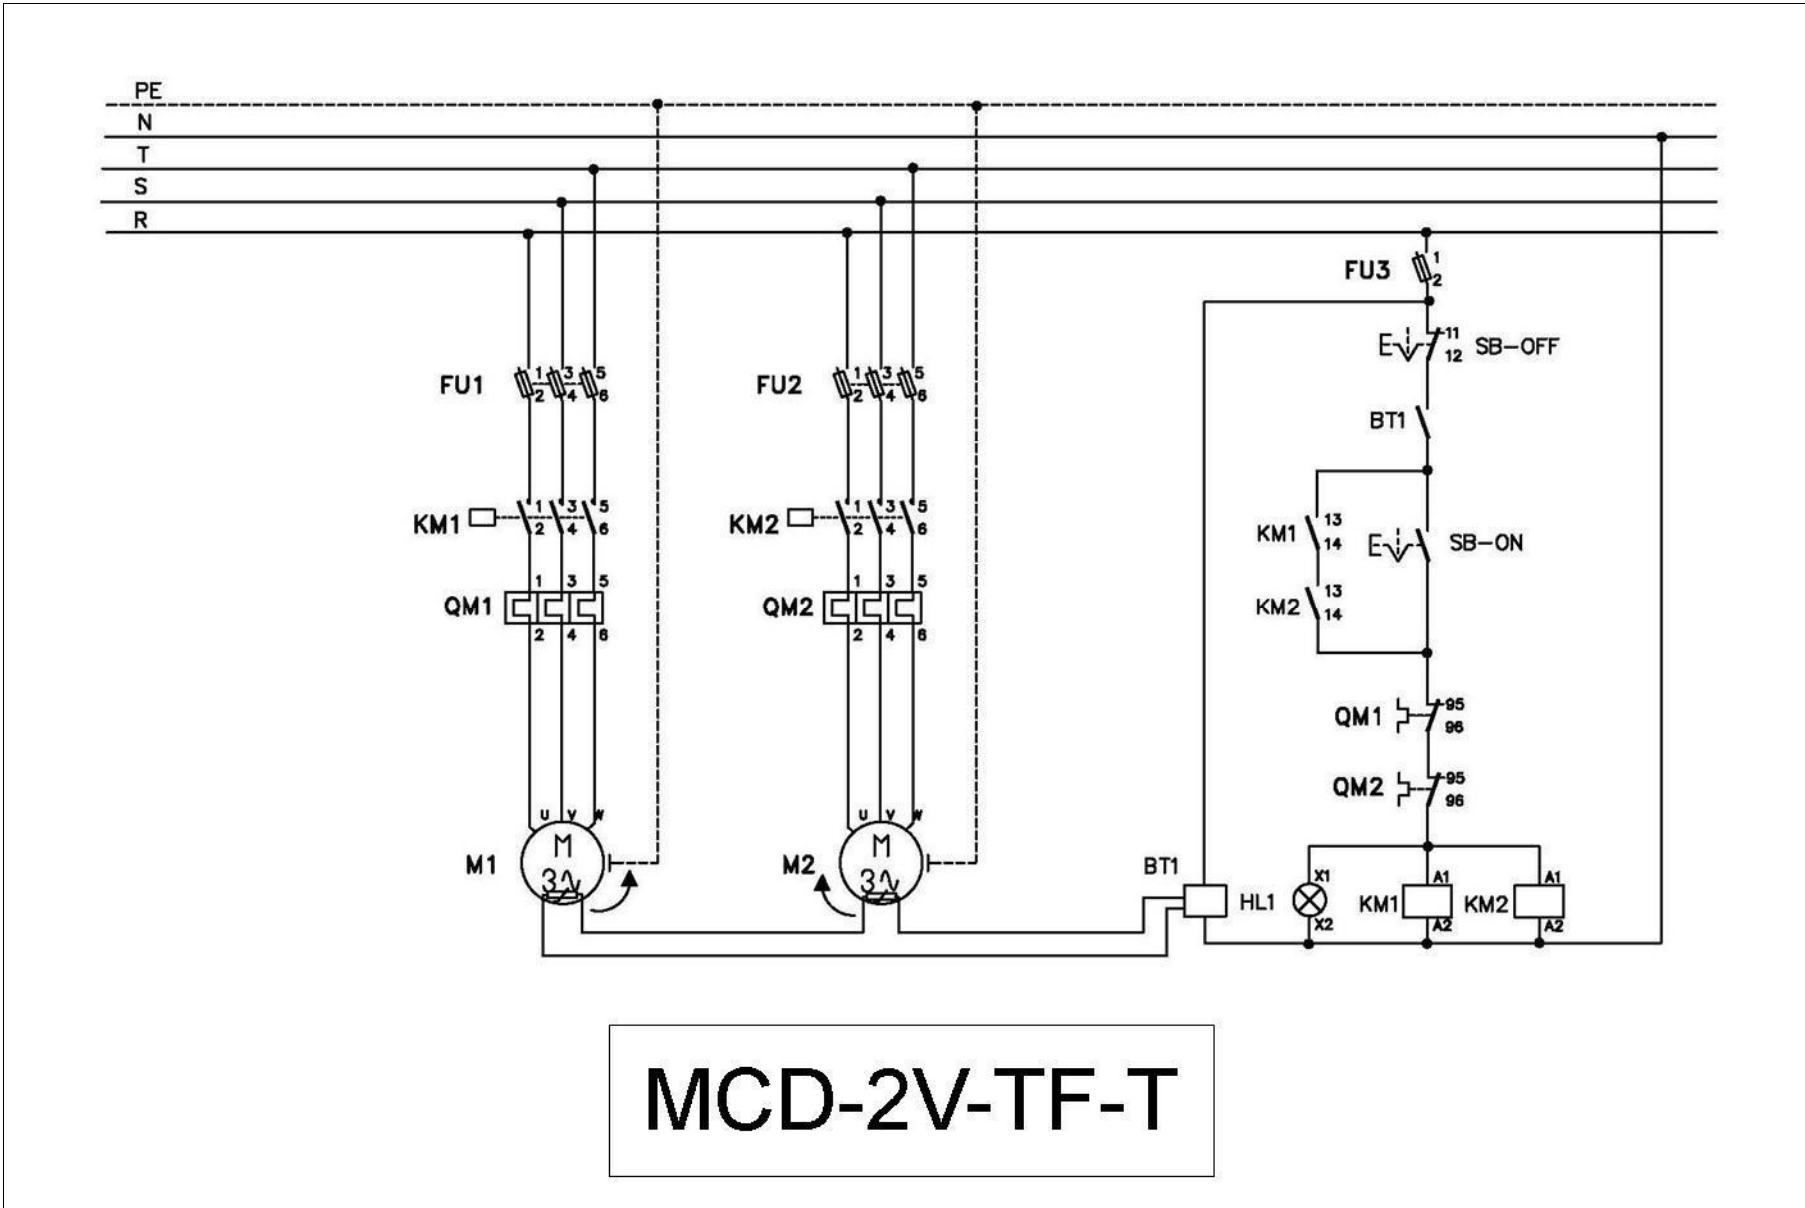

MCD-2V-TF-T-IT

SCHEMA COLLEGAMENTO ALLA RETE PER 2 VIBRATORI TRIFASE CON TERMISTORE

MCD-2V-TF-T